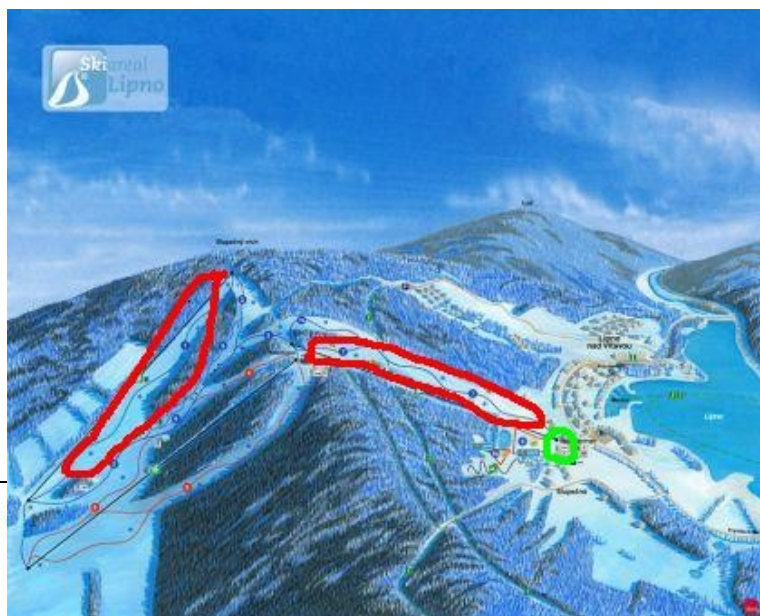

Kudy na závody :

Mapa areálu:

PŘIHLÁŠKA

na Lipno Cup
- veřejné závody v obřím slalomu a slalomu

na Lipenský Letmák
- veřejný závod ve sjezdu

závody jsou započítány do Ski Serie Masters - Českomoravského poháru